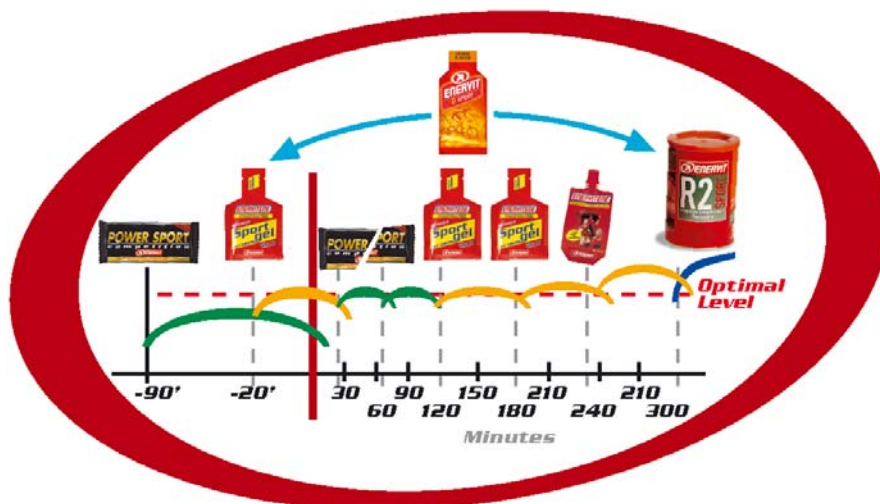

Energie-Strategie für einen Radmarathon (5h)