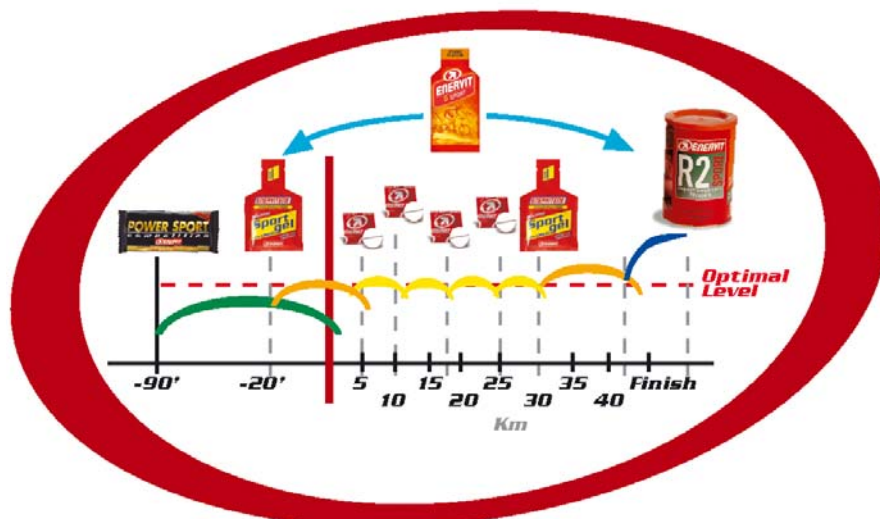

Energie- Strategie für einen Laufmarathon (42 km)